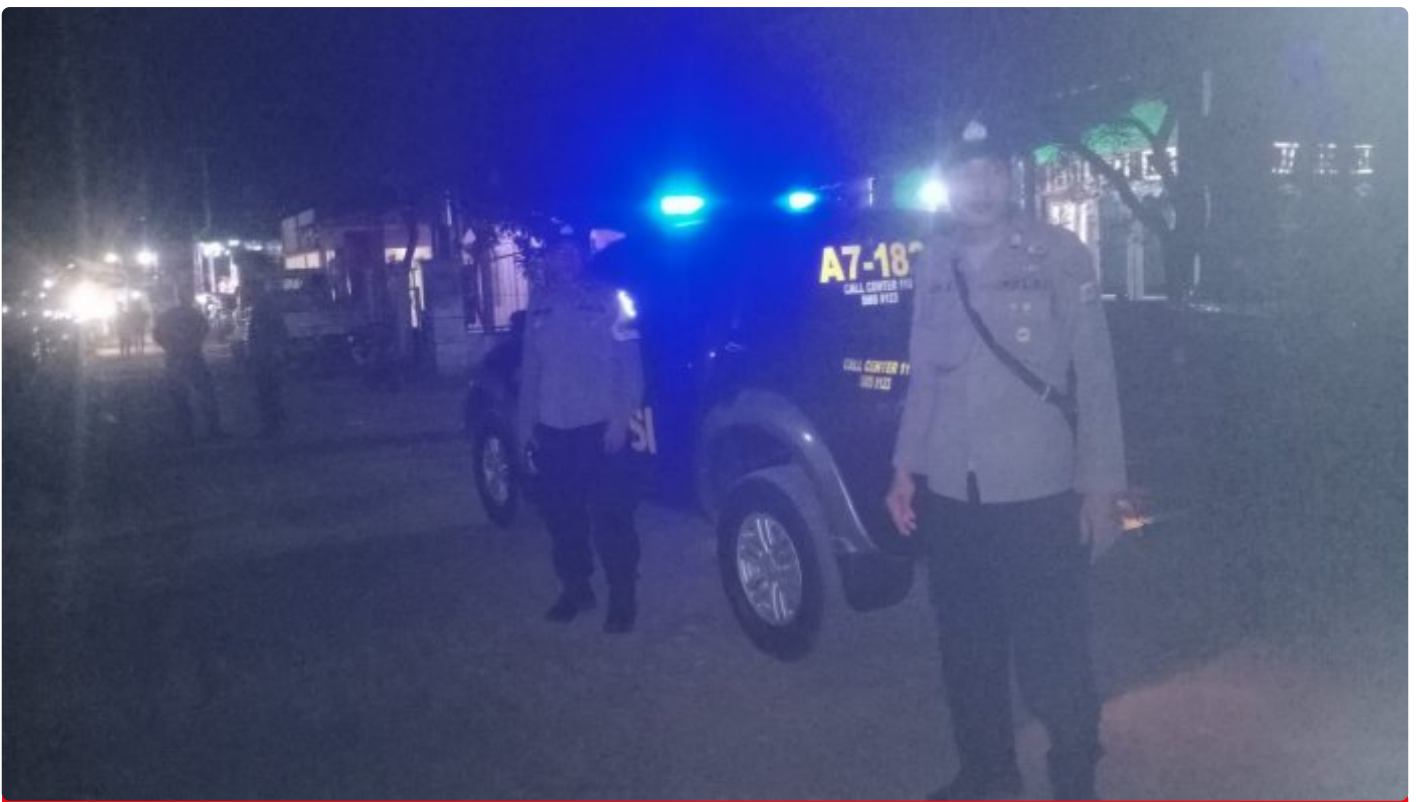

PEMDES

Patroli Strong Point Malam Hari oleh Polsek Pasekan, Pastikan Keamanan Masyarakat

Indramayu - INDRAMAYU.PEMDES.WEB.ID

Aug 11, 2023 - 22:59

Patroli Strong Point Malam Hari oleh Polsek Pasekan, Pastikan Keamanan Masyarakat

Indramayu- Kepolisian Sektor (Polsek) Pasekan jajaran Polres Indramayu Polda Jabar melaksanakan patroli strong point pada malam hari sebagai bagian dari upaya untuk memastikan keamanan dan ketertiban masyarakat. Jumat (11/8/2023)

Patroli ini dilakukan di titik-titik strategis yang dianggap memiliki potensi untuk menjadi fokus perhatian dalam menjaga kamtibmas (keamanan dan ketertiban masyarakat).

Petugas patroli dari Polsek Pasekan turun ke lapangan dengan tujuan untuk

memberikan kehadiran yang kuat di area-area penting.

Selama patroli, mereka memantau dan memastikan situasi di sekitar strong point tetap aman, serta siap untuk merespon dengan cepat jika terjadi hal-hal yang mencurigakan.