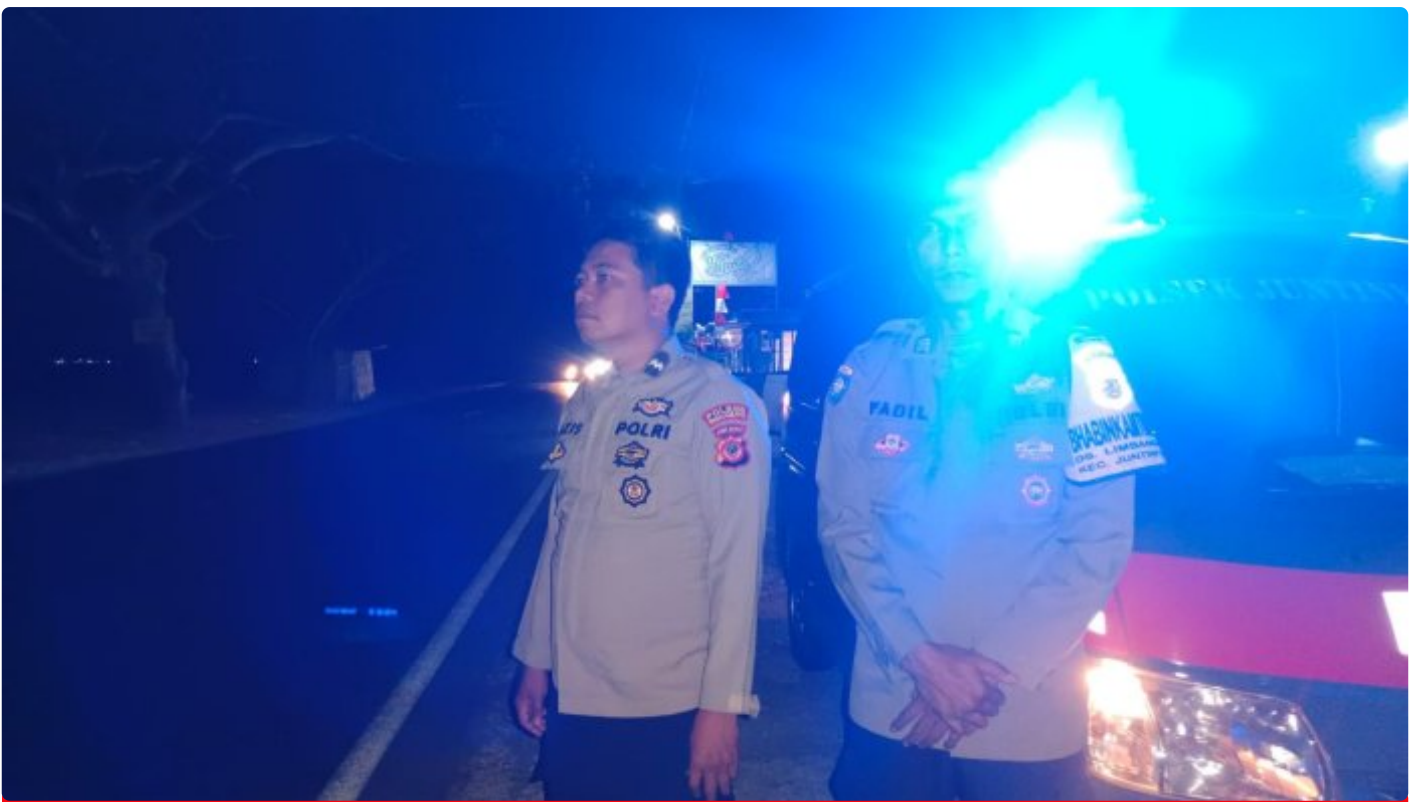

PEMDES

Pastikan Keamanan Warga, Polsek Juntinyuat Gelar Patroli Malam Hari

Indramayu - INDRAMAYU.PEMDES.WEB.ID

Aug 10, 2023 - 20:29

Pastikan Keamanan Warga, Polsek Juntinyuat Gelar Patroli Malam Hari

Indramayu,- Untuk antisipasi gangguan kamtibmas di wilayah kecamatan Juntinyuat, Kabupaten Indramayu. Polsek Juntinyuat intensif menggelar patroli malam hingga dini hari, Kamis, (10/8/2023).

Kapolres Indramayu AKBP M. Fahri Siregar melalui Kapolsek Juntinyuat Iptu Dedi Wahyudi mengatakan "patroli ini kami laksanakan secara rutin setiap siang hari maupun malam hari dengan menysasar daerah rawan kamtibmas, Hal tersebut dilakukan untuk mencegah terjadinya gangguan kamtibmas seperti kejahatan jalanan, serta curas, curat dan curanmor (C-3)